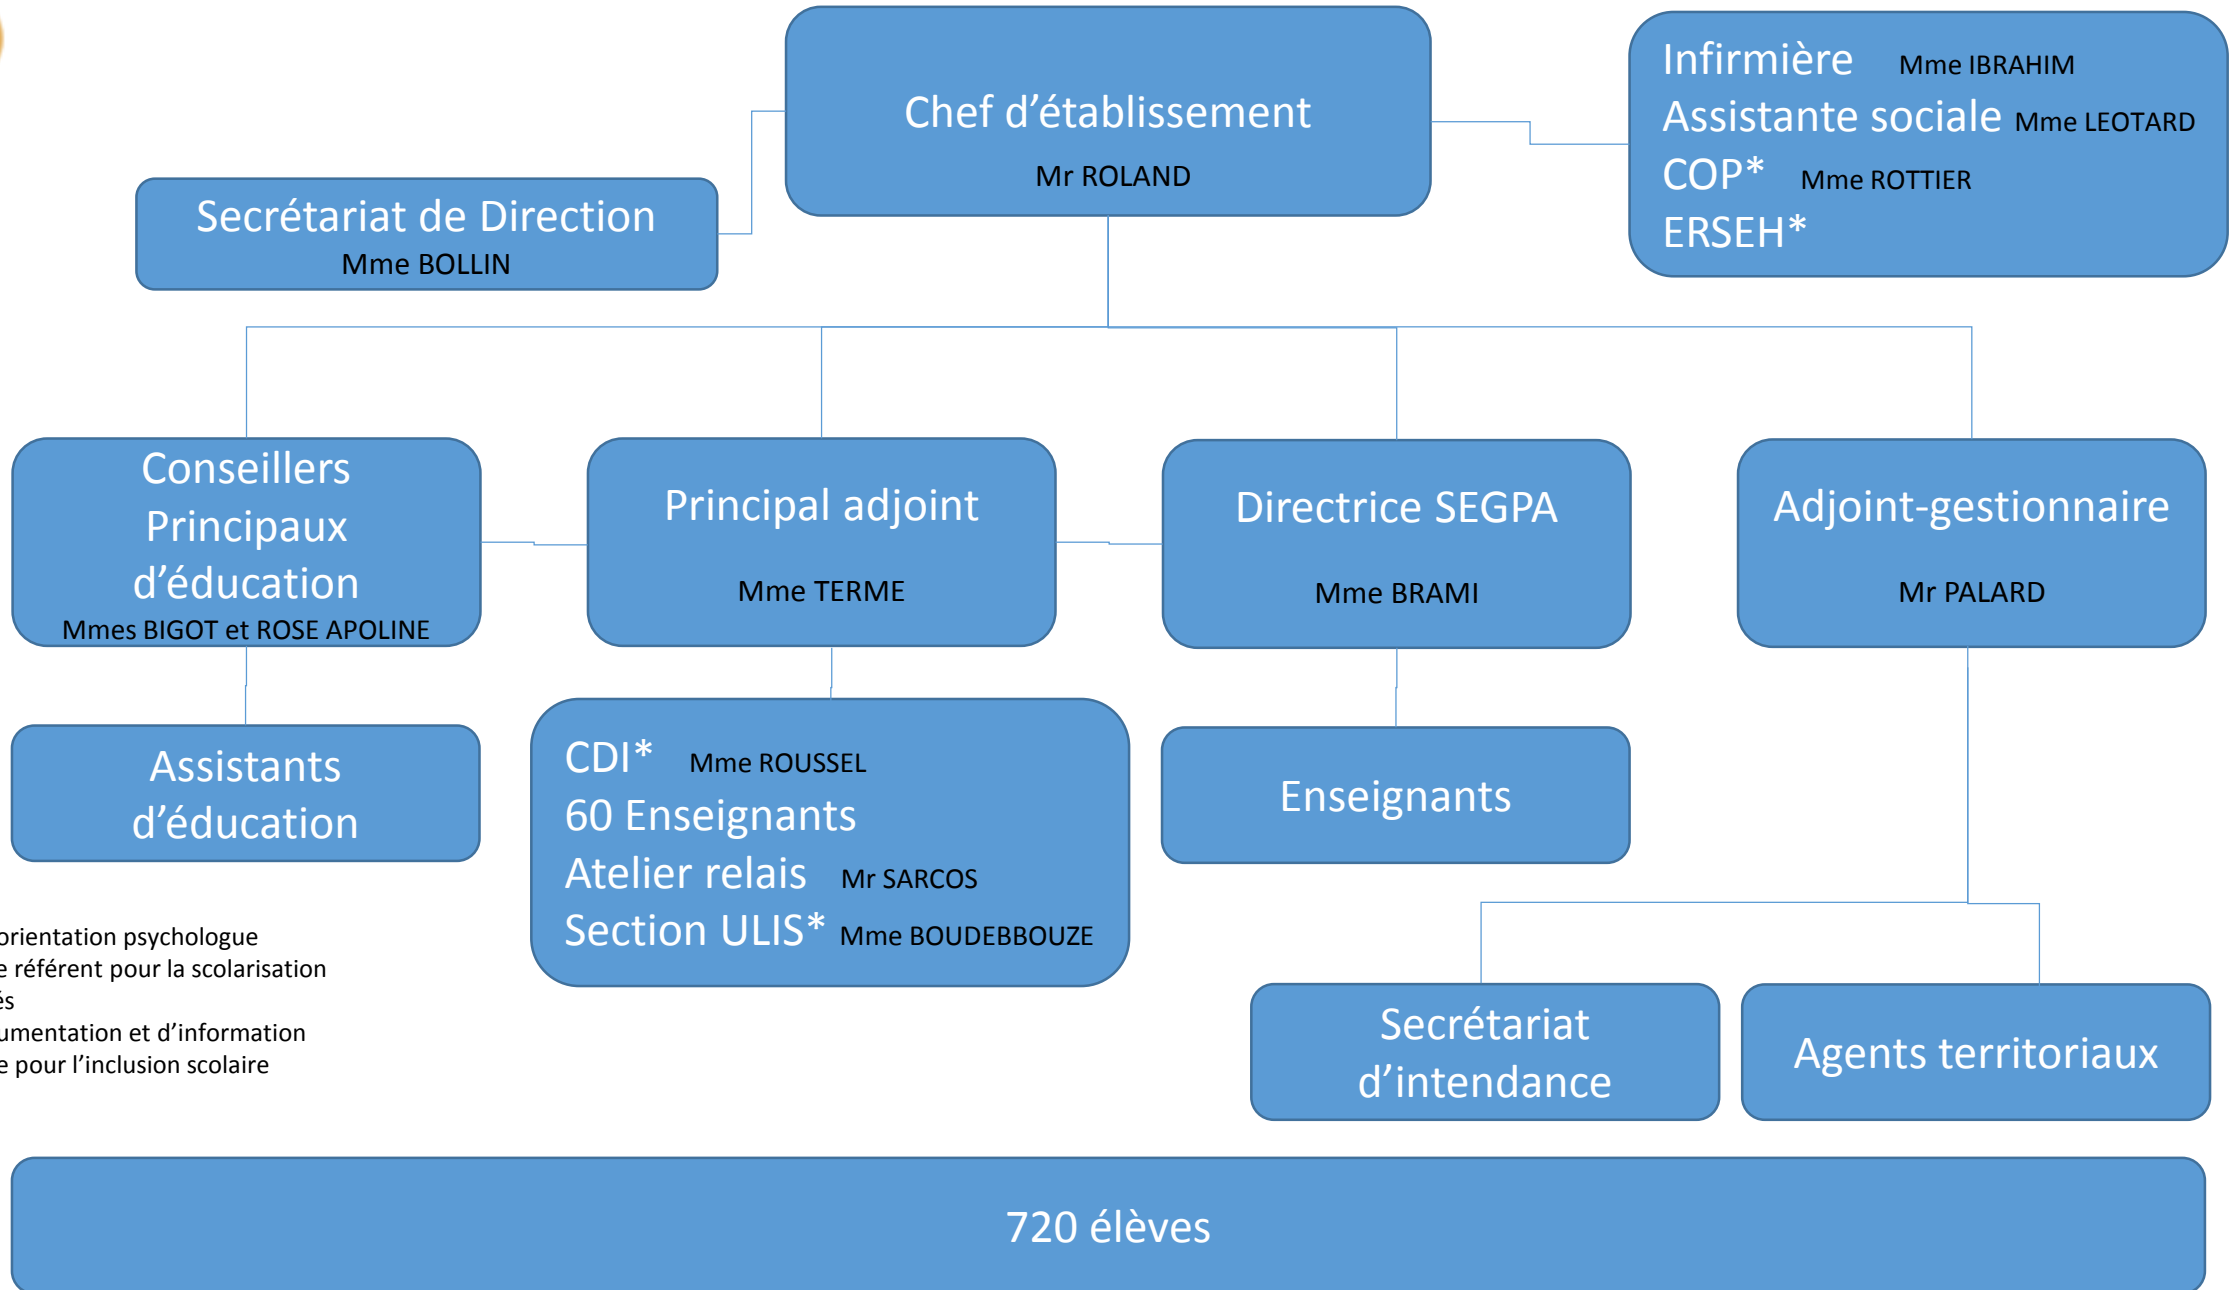

Organigramme du collège 2017/2018

Arcueil
Académie
Créteil

Education
Nationale

Téléphone
01 45 46 30 30
Fax
01 45 46 92 00

1 mail G. Doiselet
94110 ARCUEIL

- *COP : conseillère d'orientation psychologue
- *ERSEH : Enseignante référent pour la scolarisation des élèves handicapés
- *CDI : Centre de documentation et d'information
- *ULIS : unité localisée pour l'inclusion scolaire